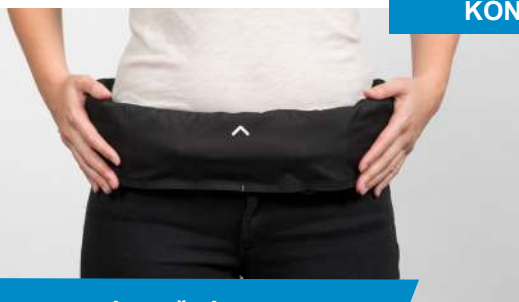

KONCEPT

DENNÍ POUŽITÍ